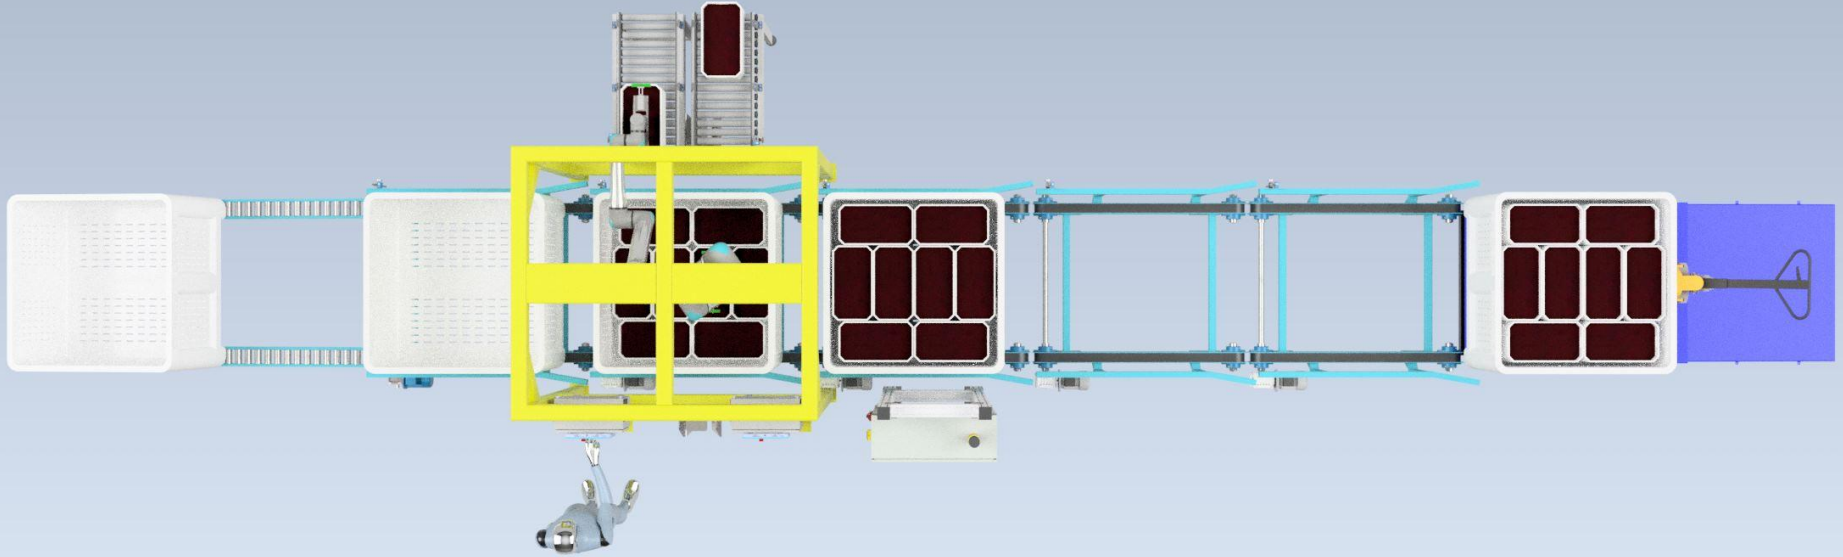

Empresas:

IGPS

Distribuciones:

TRIOAX

IGPS

ROBOTICA

XOLERTIC

DAI ROBOT

TERADYNE Robotics