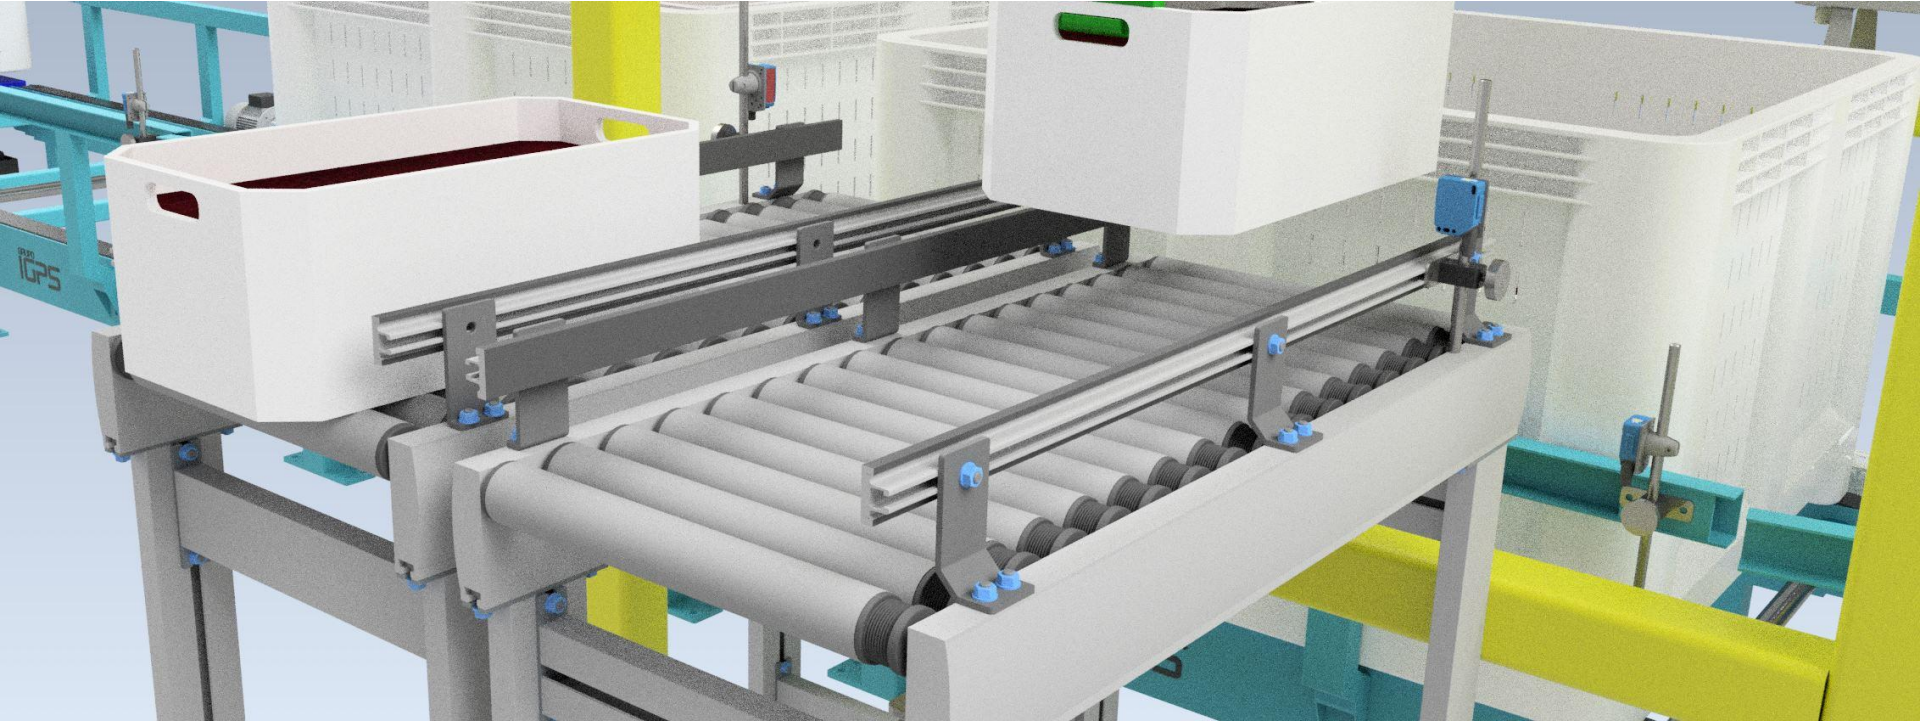

3D

Empresas:

GRUPO
IGPS

Distribuciones:

TROAX

IGPS

ROBOTICA

XOLERTIC
S.A. (SISTEMAS)

MiR
TERADYNE Robotics

ROBOTIQ