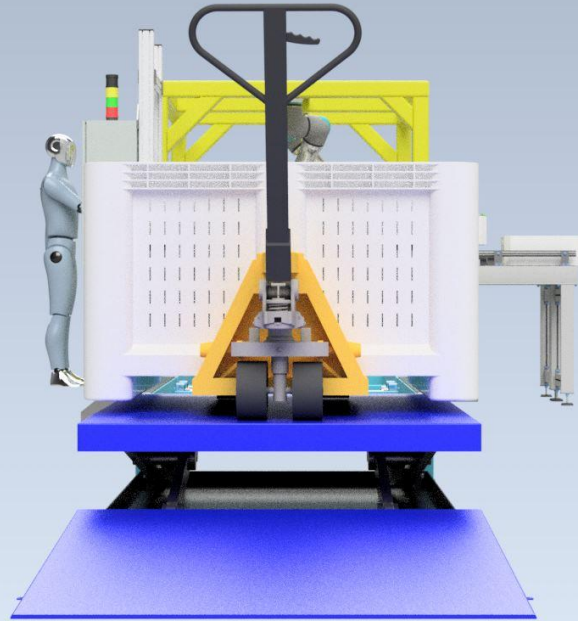

Empresas:

IGPS

Distribuciones:

TRIOAX

IGPS

ROBOTICA

XOLERTIC

AI SYSTEM

TERADYNE Robotics

ROBOTIQ