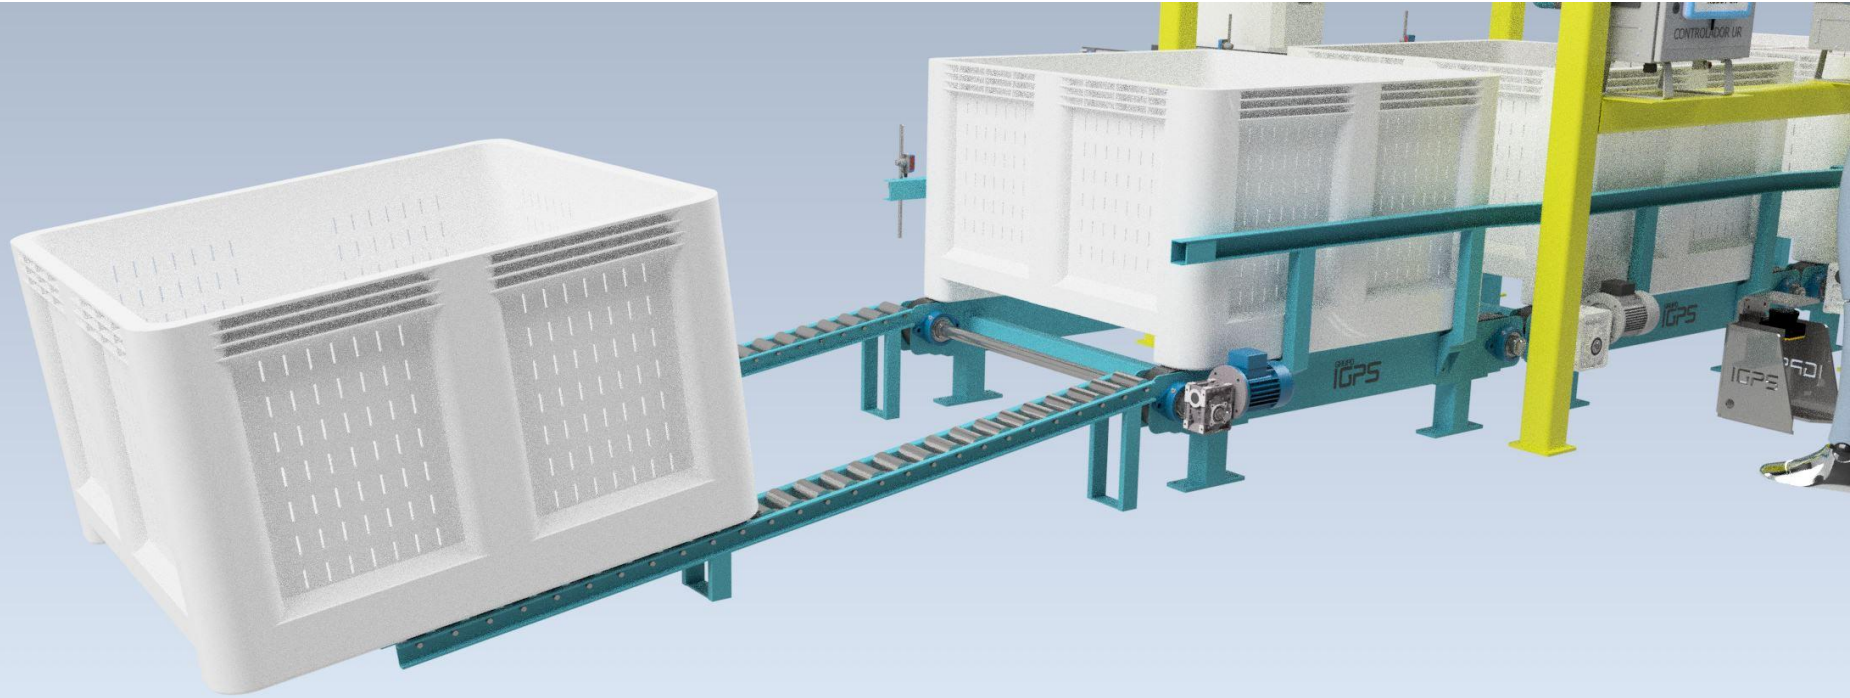

Empresas:

IGPS

Distribuciones: