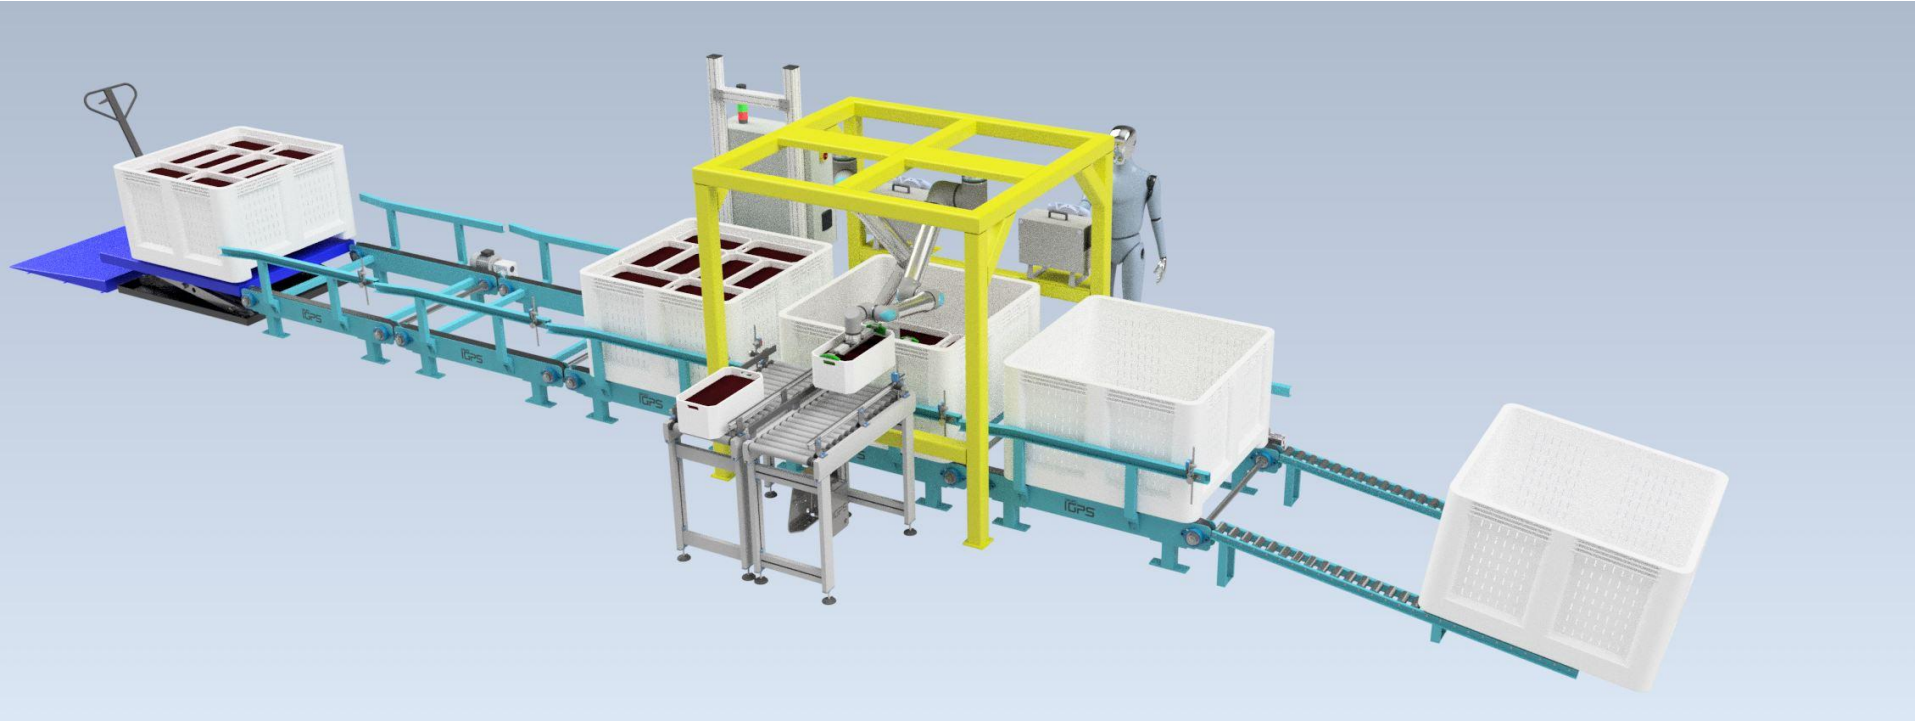

Empresas: **IGPS**

Distribuciones: