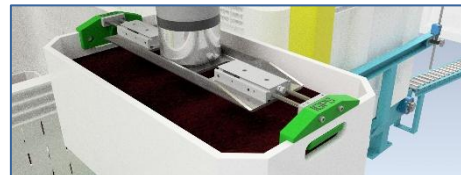

CI26003 (2) OA26016 01 v1.0

Presentación Técnico / Comercial

Alimentación Totes de Cerezas a Línea

V1.0			Creación Documento	IGG	IGG	JDC
Rev	Fecha		Designación	Aprueba	Revisa	Redacción

Histórico de Modificaciones