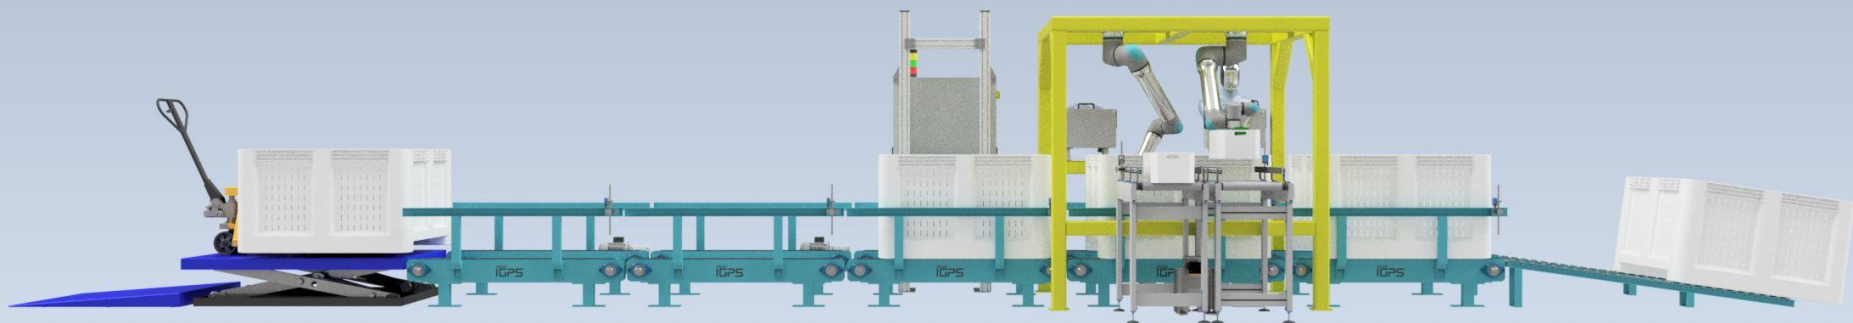

Empresas: **IGPS**

TROAX

IGPS

ROBOTICA

XOLERTIC
S.A. (SISTEMAS)

TERADYNE Robotics

Distribuciones: