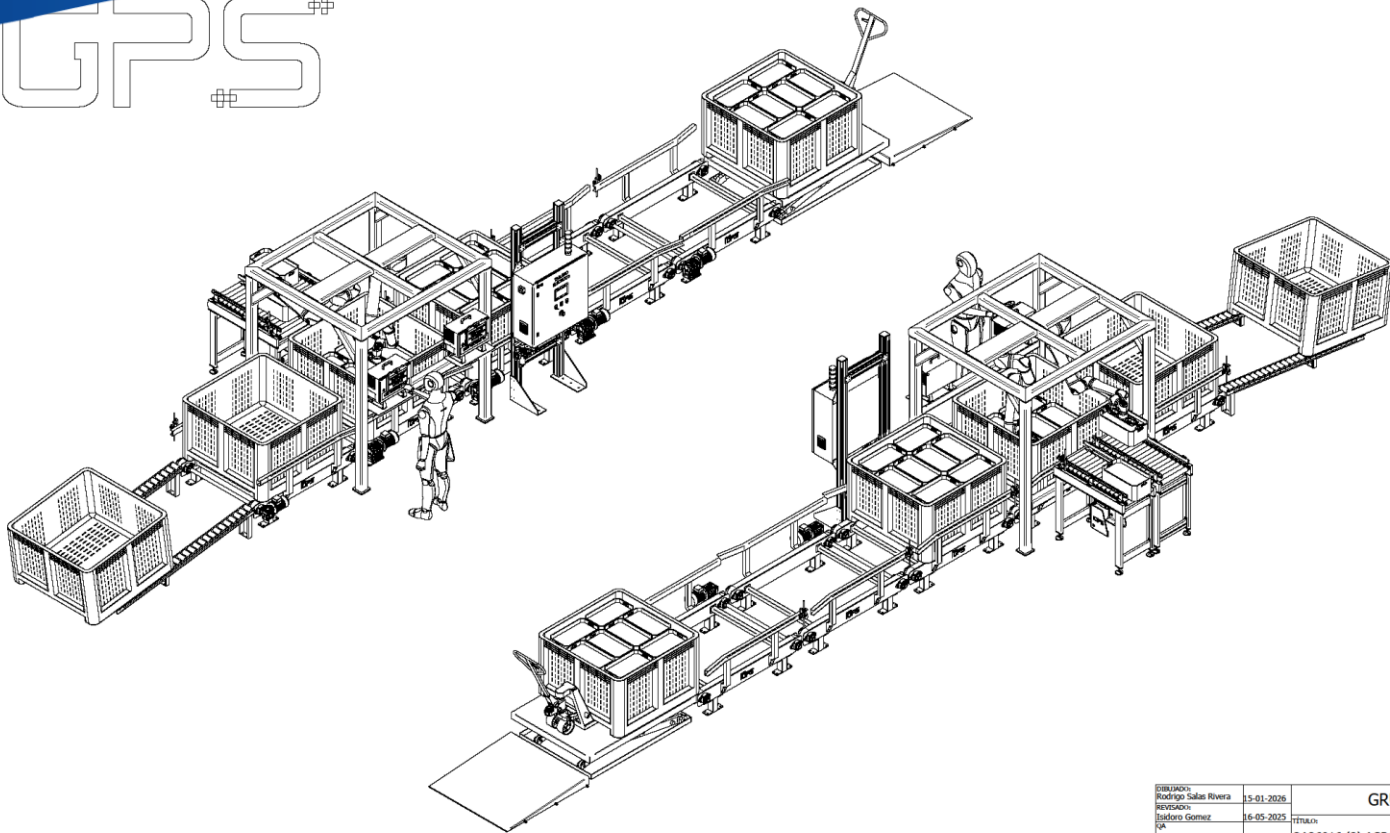

# Solución Técnica

DISEÑO: Rodrigo Salas Rivera 15-01-2025		GRUPO IGPS	
REVISIÓN: Esteban Gomez 16-05-2025			
VA: Esteban Gomez 16-05-2025		TÍTULO: OA26016 (2) AGROFRUTA vaciado de totos en línea, UR15e x 2	
APLICACIÓN: Esteban Gomez 16-05-2025		REV. NO: OA26016 (2) v1.0	
GRUPO IGPS www.igps.cl		REV. A	hoja 1 DE 2