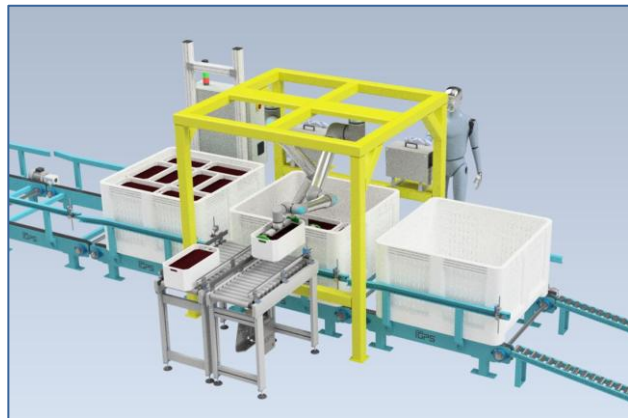

CI26003 (2) OA26016 01 v1.0

Presentación Técnico / Comercial

Alimentación Totes de Cerezas a Línea

V1.0			Creación Documento	IGG	IGG	JDC
Rev	Fecha		Designación	Aprueba	Revisa	Redacción

Histórico de Modificaciones