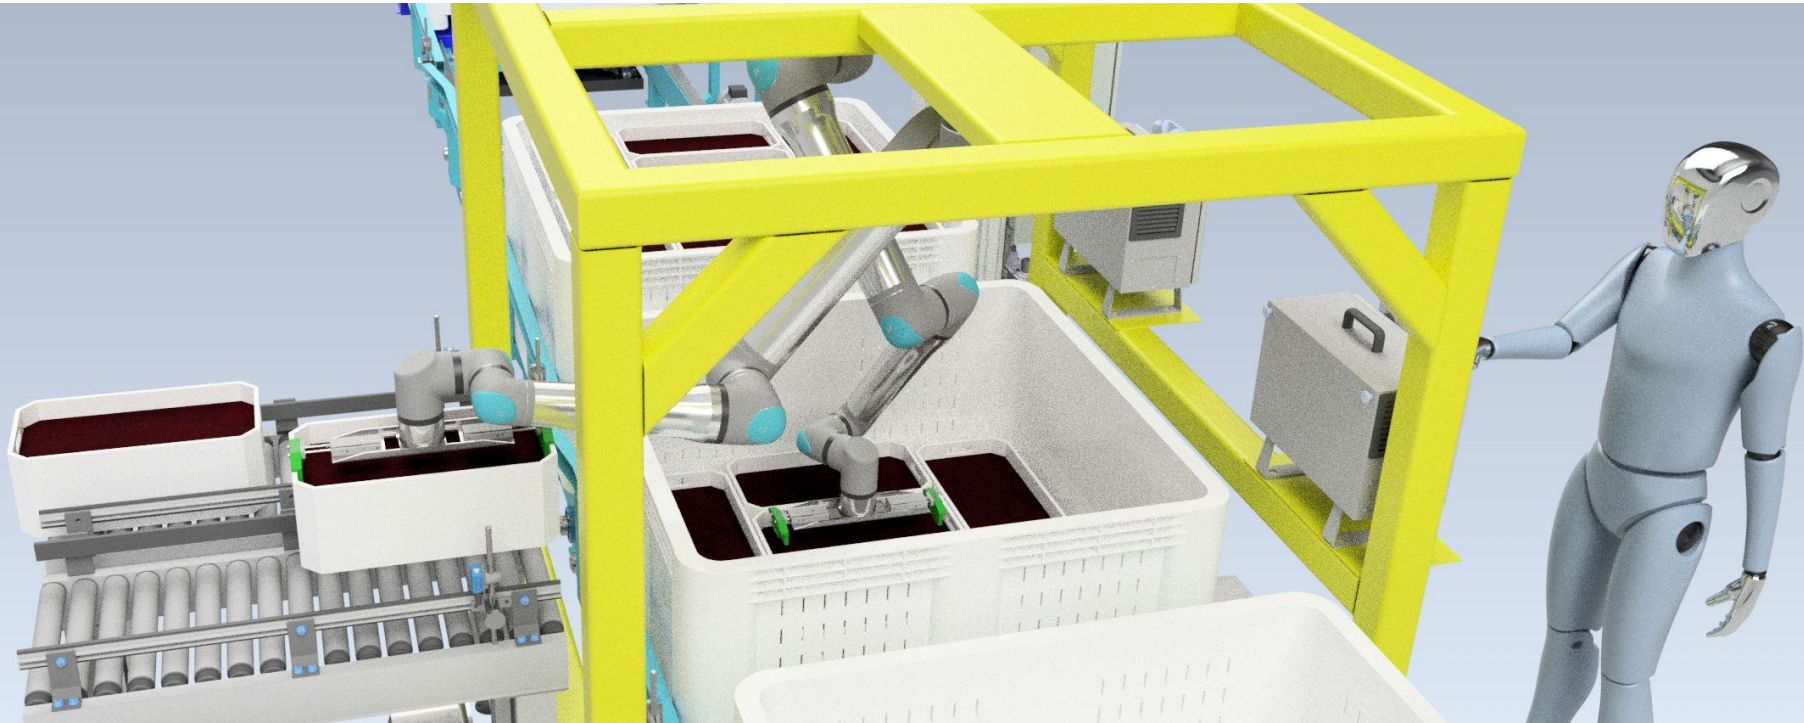

Empresas:

IGPS

Distribuciones:

TRIOAX

IGPS

ROBOTICA

XOLERTIC

DAI ROBOT

MIR
TERADYNE Robotics

ROBOTIQ