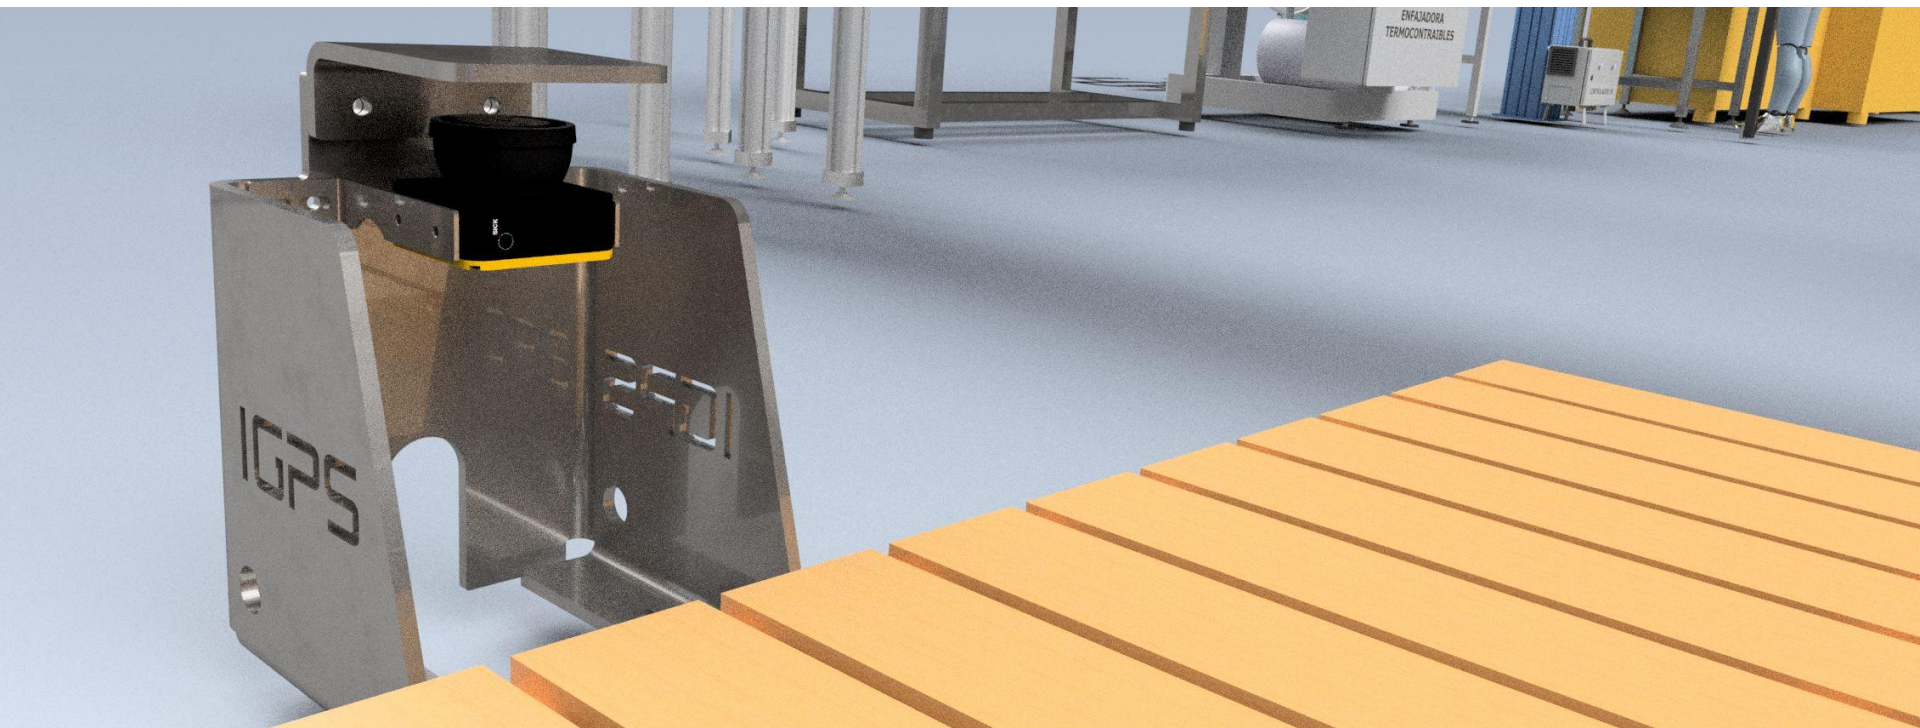

Implantación

Empresas:

GRUPO
IGPS

Distribuciones:

TROAX

IGPS ROBOTICA

XOLERTIC
ARTISENS

MIR
TERADYNE Robotics

ROBOTIQ