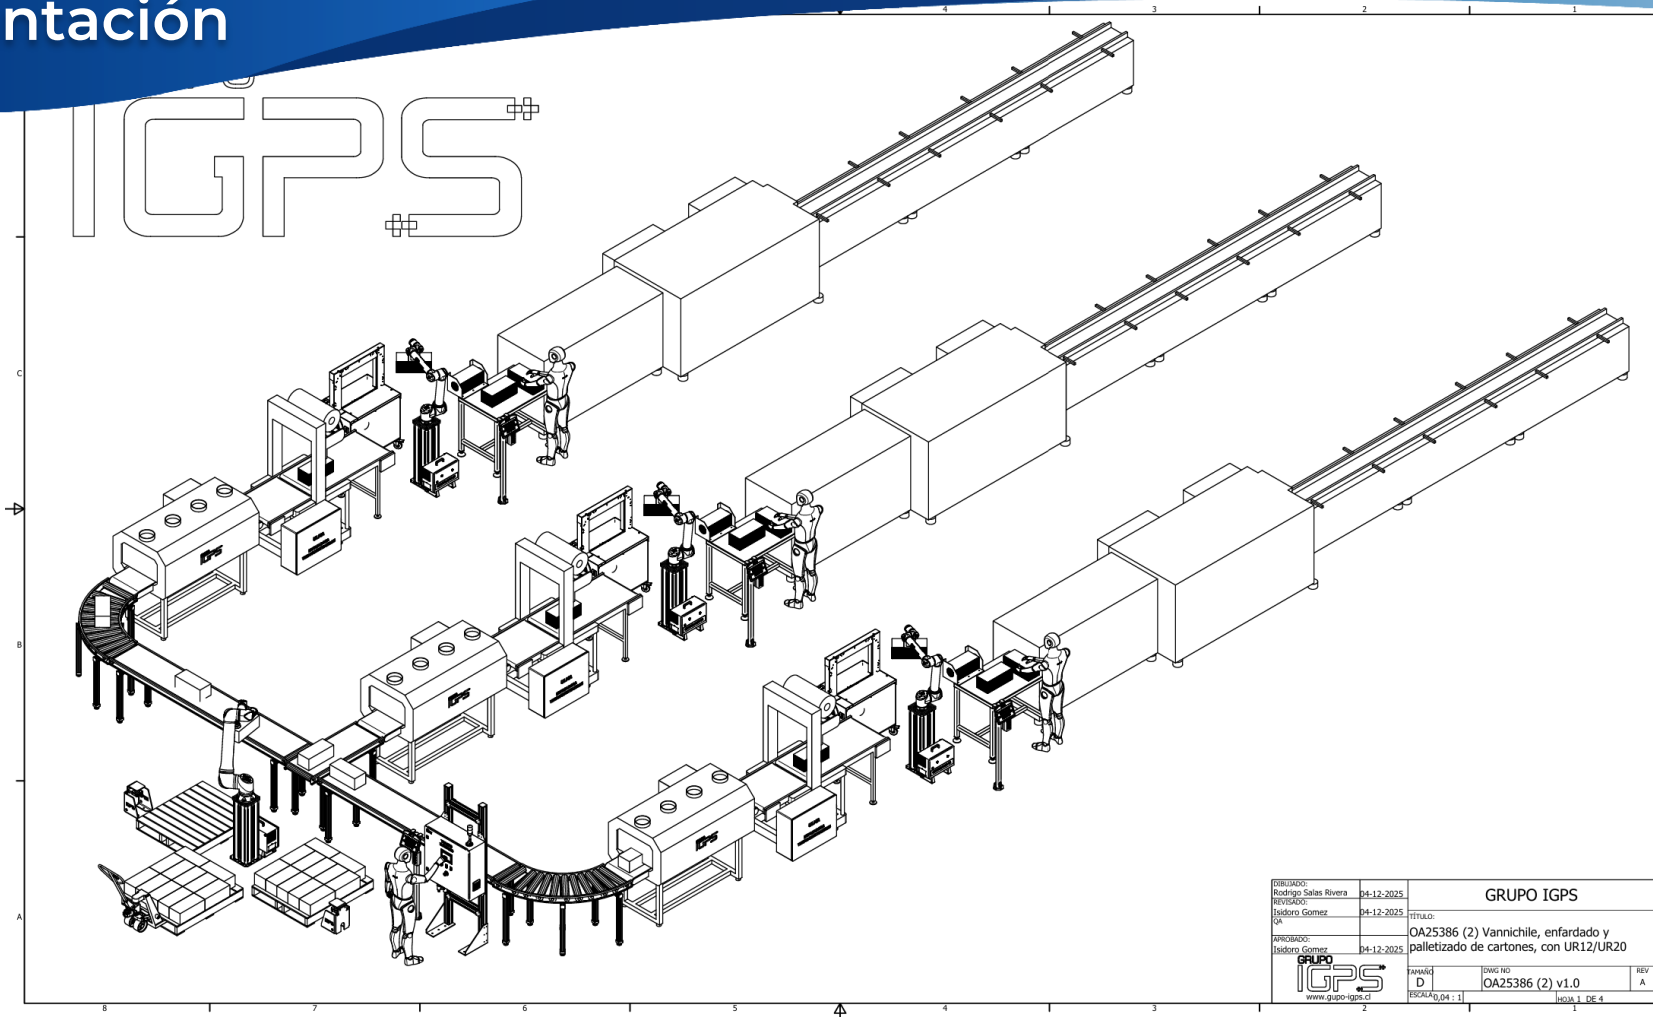

IGPS

ELABORADO: Rodrigo Salas Rivera	04-12-2025	GRUPO IGPS	
REVISADO: Isidoro Gomez	04-12-2025	TITULO:	
04		OA25386 (2) Vannichile, enfardado y palletizado de cartonles, con UR12/UR20	
PROYECTADO: Isidoro Gomez	04-12-2025	ANEXOS:	
		D	04-12-2025
		ESCALA: 0,04 : 1	INDICE: 1 DE 4