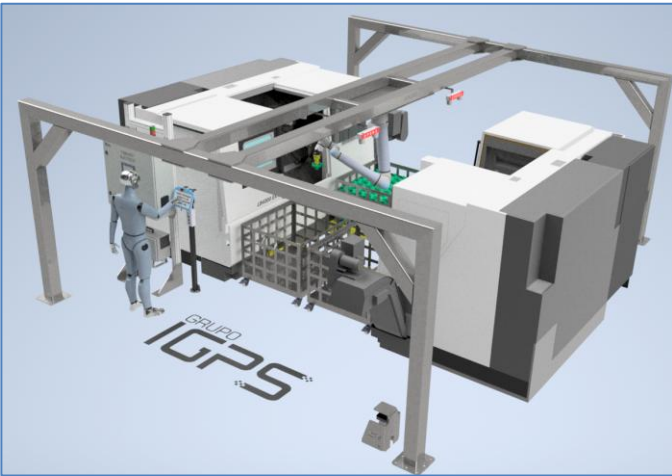

GRUPO
IGPS

CI25003 (2) OA24243 (2) 01 v1.0

Presentación Técnica

Cobot Carga / Descarga CNC

18378552035

Empresas:

GRUPO
IGPS

Distribuciones: