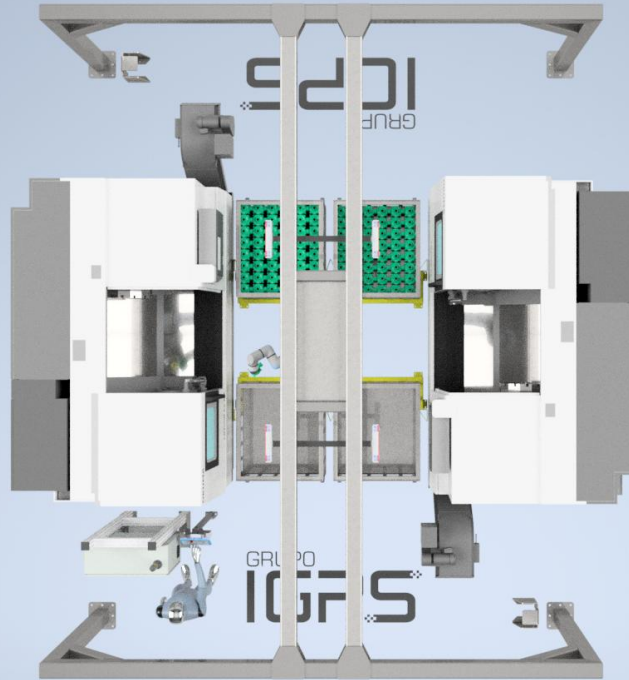

Implantación

Empresas: **GRUPO IGPS**

Distribuciones:

TROAX

IGPS

ROBOTICA

XOLERTIC

ARTISENS

MIR

TERADYNE Robotics

ROBOTIQ