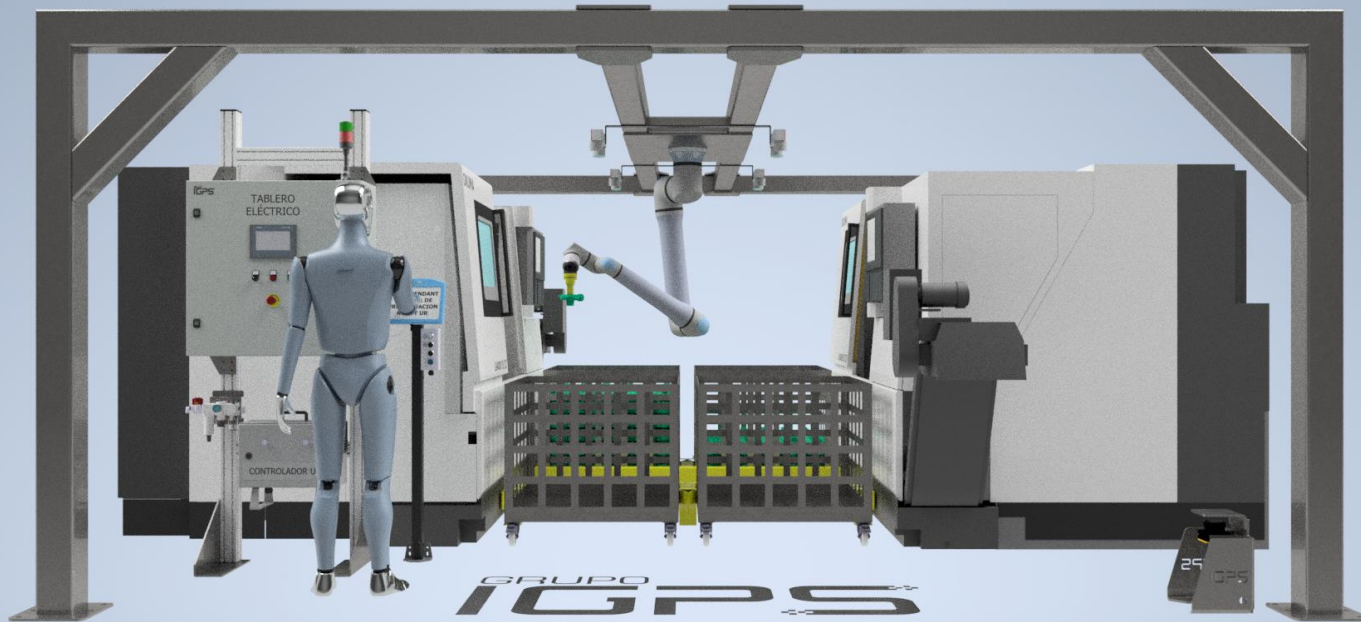

Implantación

Empresas: **GRUPO IGPS**

Distribuciones:

TERADYNE Robotics