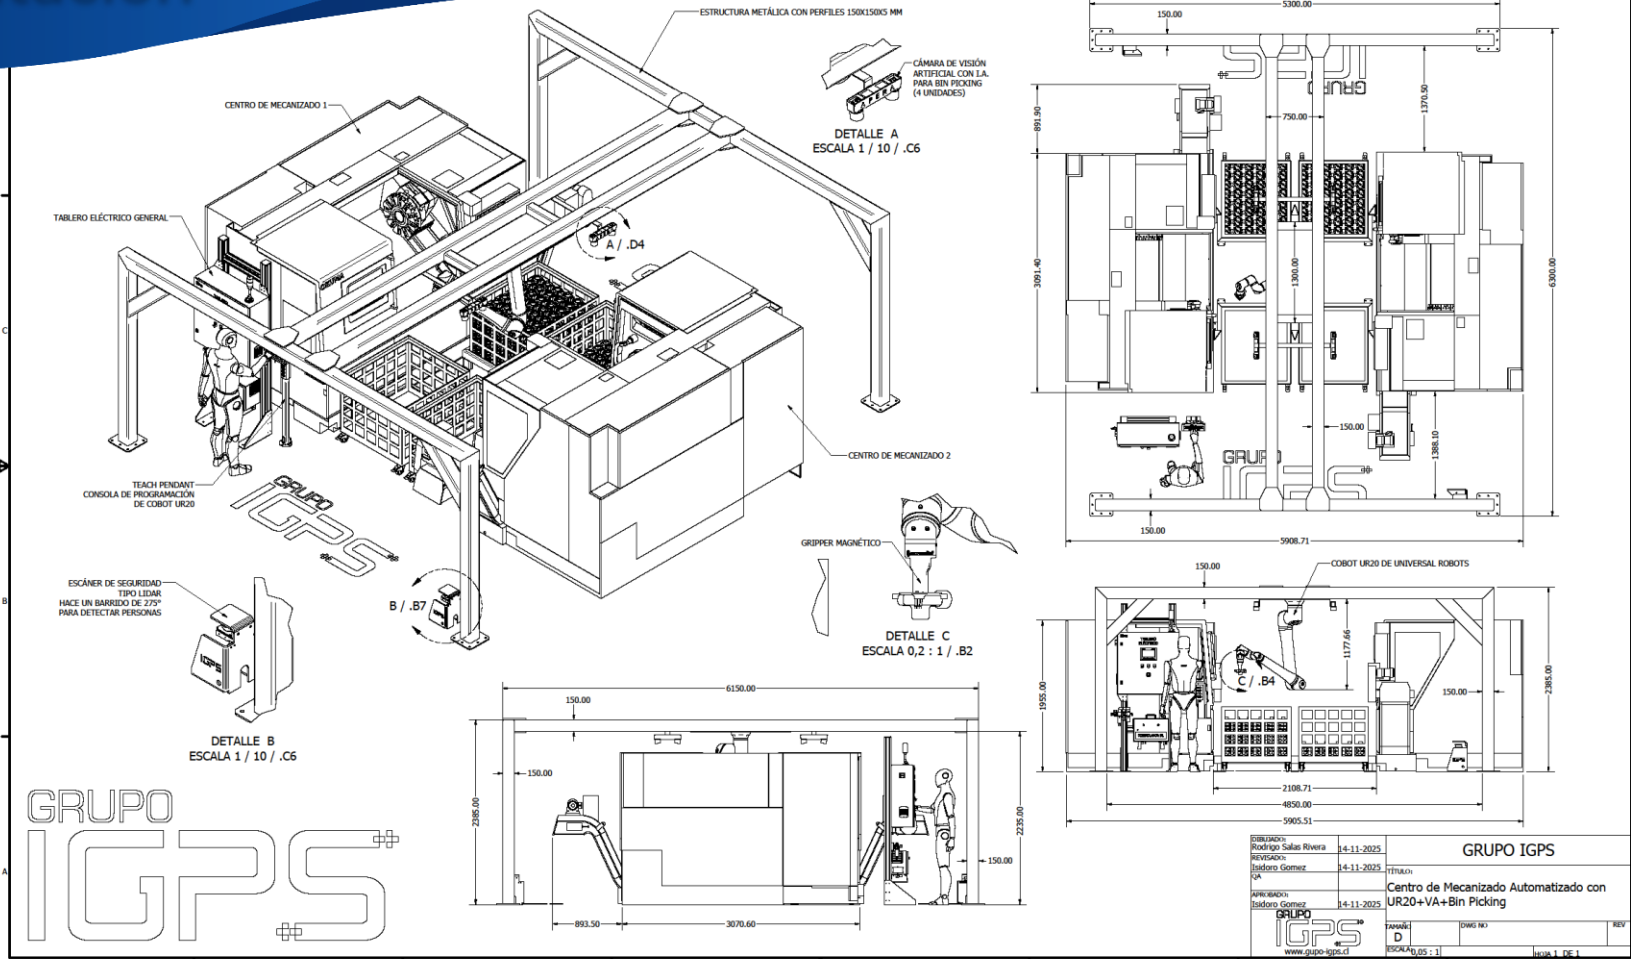

Implantación