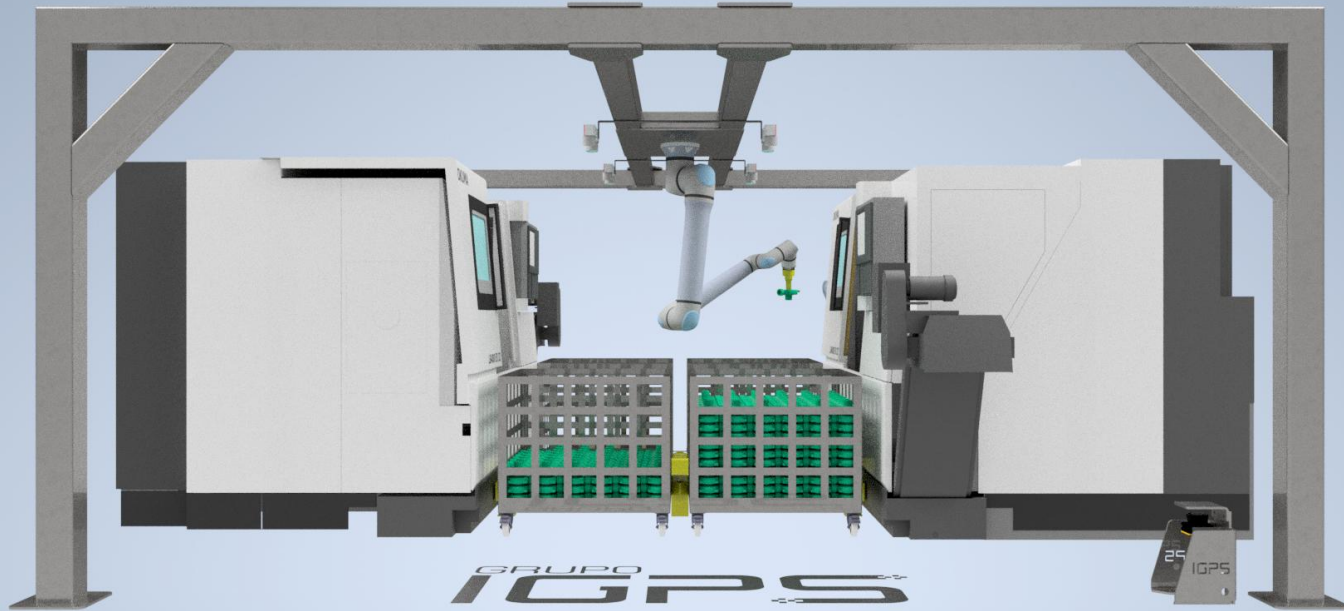

Implantación

Empresas: **GRUPO IGPS**

Distribuciones:

TROAX

IGPS

ROBOTICA

XOLERTIC
ARTISENS

TERADYNE Robotics