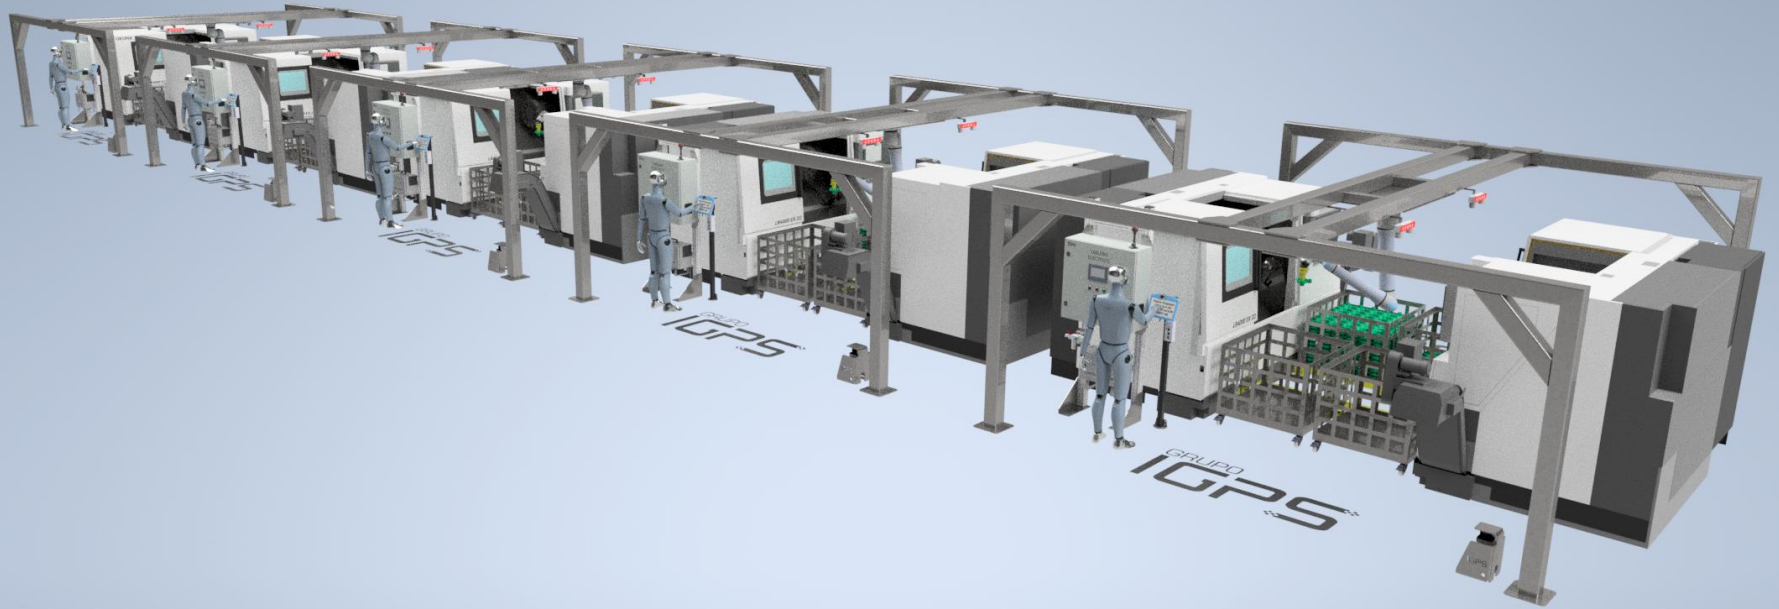

Implantación

Empresas:

GRUPO
IGPS

Distribuciones:

TROAX

IGPS ROBOTICA

XOLERTIC
ARTISENS

MIR
TERADYNE Robotics

ROBOTIQ