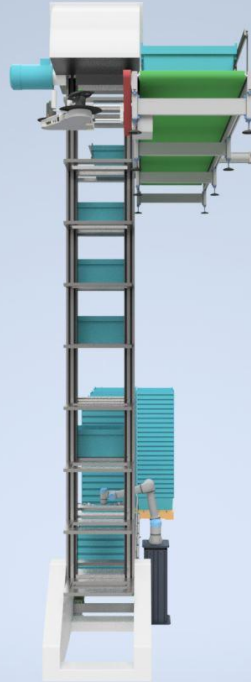

Implantación

Empresas: **GRUPO IGPS**

Distribuciones:

TROAX

IGPS ROBOTICA

XOLERTIC ARTISENS

TERADYNE Robotics