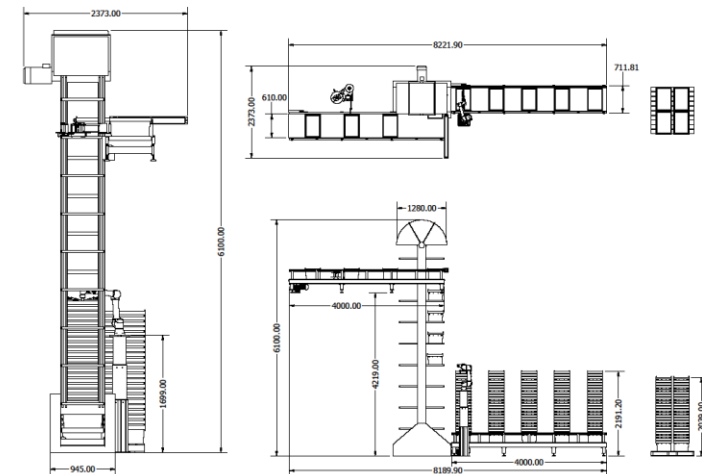

Implantación

**MODELO CONCEPTUAL
(ESTE DISEÑO PUEDE DIFERIR
DE LA PROPUESTA FINAL)**

GRUPO
IGPS

GRUPO IGPS

Empresas:

GRUPO
IGPS

Distribuciones:

TRONAX

IGPS

ROBOTICA

XOLERTIC
ARTISERIS

MIR
TERADYNE Robotics

ROBOTIQ